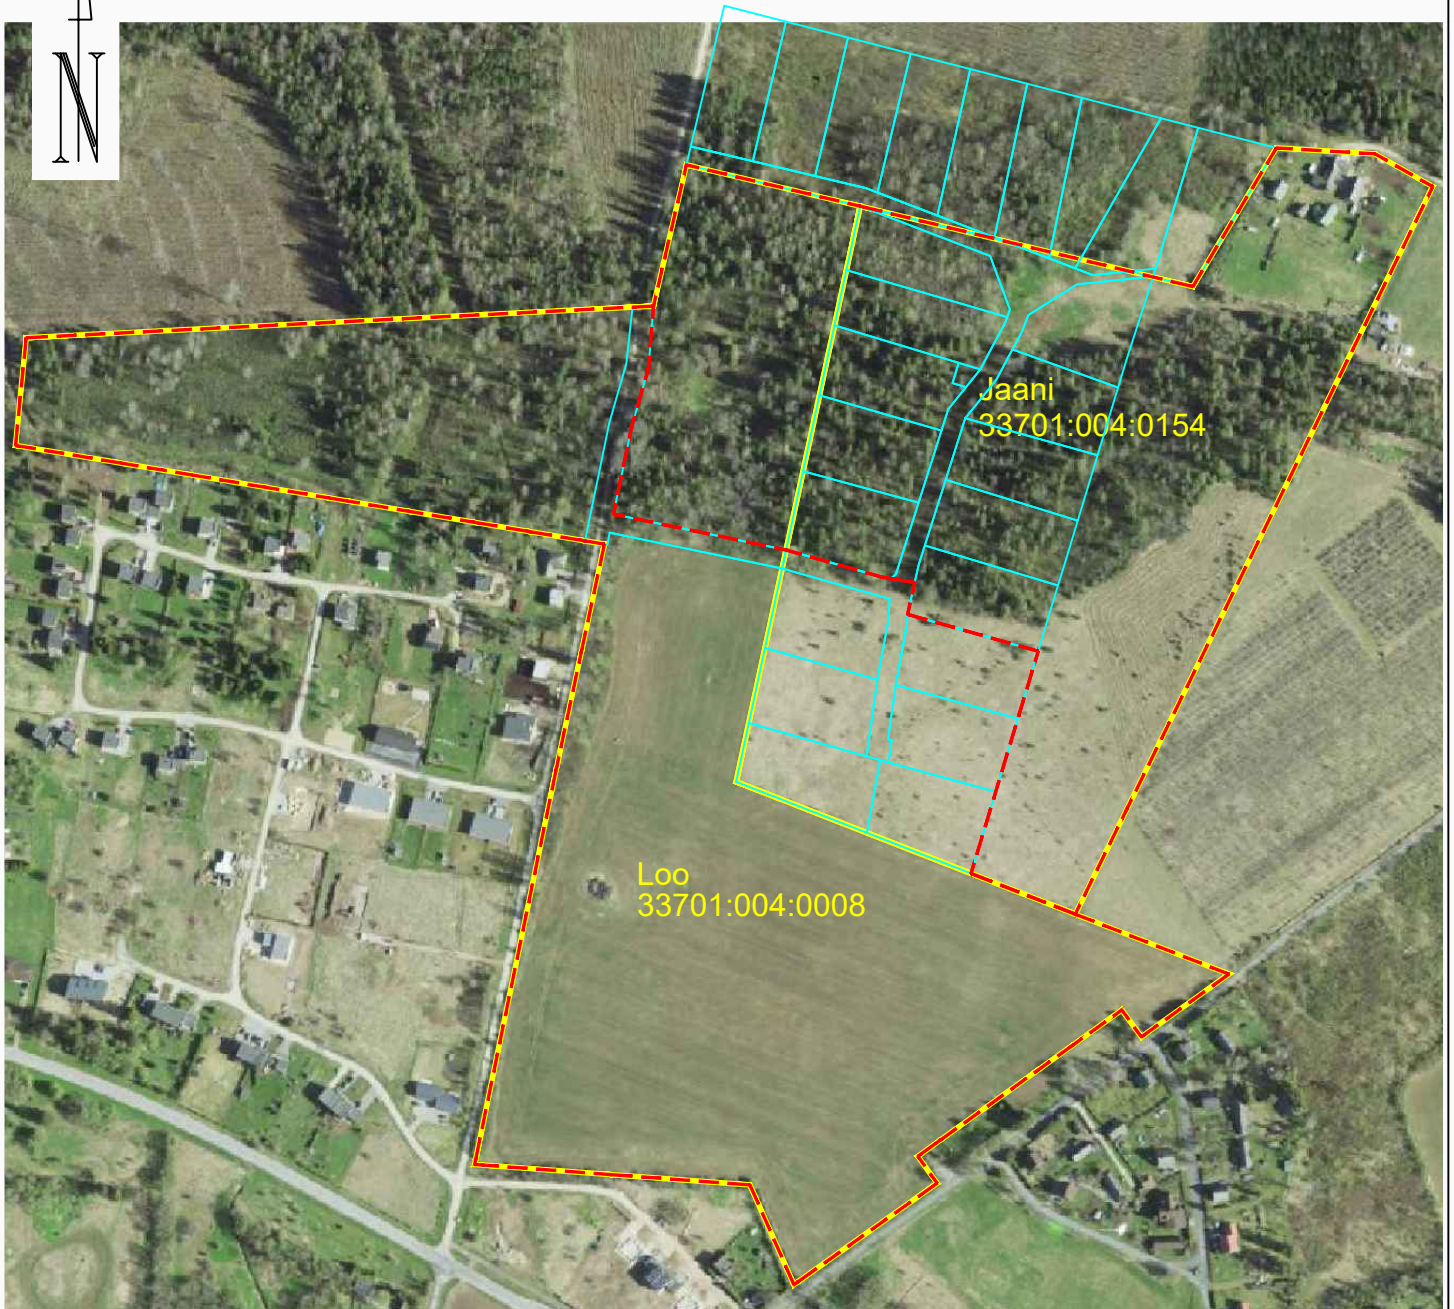

PIIRIDE MUUTMISE PLAAN M 1:5000

Harju maakond, Kose vald, Oru küla
Jaani 33701:004:0154 katastriüksus
Loo 33701:004:0008 katastriüksus

Leppemärgid:

- maakorraldustoimingus osaleva katastriüksuse piir
- - - moodustatava katastriüksuse piir
- kehtiva detailplaneeringuga määratud piir

aluskaart: Maa- ja Ruumiamet 2025

Moodustatavad maaüksused:

Jaani ligikaudse pindalaga 13,13ha

Loo ligikaudse pindalaga 18,46ha

Jaani katastriüksuse omanik: Jaan Valgma
/allkirjastatud digitaalselt/

Loo katastriüksuse omanik: Veere OÜ
/allkirjastatud digitaalselt/